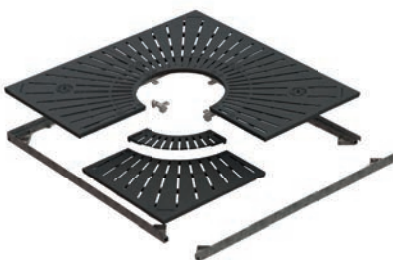

Baumschutzsysteme HV

Baumroste im öffentlichen Raum werden mit Rollstühlen und Rollatoren befahren oder mit den schmalen Abtastspitzen der Blindenstöcke taktil erfasst. Damit dabei keine Probleme entstehen, werden die Gussbaumroste mit schmalen Schlitzfenstern (kleiner als 13 mm) gefertigt. Die dafür neu erstellten Gussmodelle sind aufwändig in der Produktion und stellen unsere Giesserei vor eine gewisse Herausforderung. Doch das macht unsere Arbeit ja so spannend! Kombiniert mit klassischen Stammschutzelementen (taktil erfassbar durch den unteren Stahlring) können Bäume weiterhin optimal gepflanzt und mit ausreichend Wasser und Sauerstoff versorgt werden. Die Baumroste lassen sich natürlich wie gewohnt mit unseren Baumpflanzquartieren aus Beton kombinieren. Als Alternative zu Baumrosten aus Guss können auch Unterflur-Baumroste einen guten Dienst erweisen. Sie werden mit einem geeigneten Belag (Asphalt, Steinplatten etc.) überdeckt.