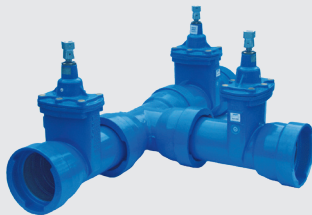

Klemmring

Schubsicherung

Armaturen

Hausanschluss-
schieber mit
Gewindemuffen

Hausanschluss-schieber
HDPE

Anbohrarmatur
CLICK

Absperrventil
CLICK

Anschlussstück
PE-CLICK

Muffe mit Spitzende
PE CLICK

Schieber mit Vollschutz
und Flanschen

Schieber-Kombination
Kompakt 3 / Typ 11

Absperrklappe
ROCO Wave
mit Flanschen

Rückschlagklappe
SWING

Rückschlagklappe
mit Flanschen

Druckminderer
DVP K1 11