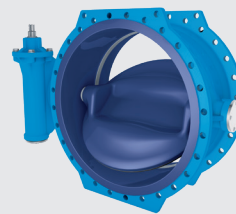

GDR 400 / 800 mm

GDR FZM 800 / 1600 mm

MS FZM 1000 / 2600 mm

A mit Abgang 2"

P

O

Gummimanschette

Riegel

Klemmring

Schubsicherung

Armaturen

Hausanschluss-
schieber mit
Gewindemuffen

Hausanschluss-schieber
HDPE

Anbohrarmatur
CLICK

Absperrventil
CLICK

Anschlussstück
PE-CLICK

Muffe mit Spitzende
PE CLICK

Schieber mit Vollschutz
und Flanschen

Schieber-Kombination
Kompakt 3 / Typ 11

Absperrklappe
ROCO Wave
mit Flanschen

Rückschlagklappe
SWING

Rückschlagklappe
mit Flanschen

Druckminderer
DVP K1 11